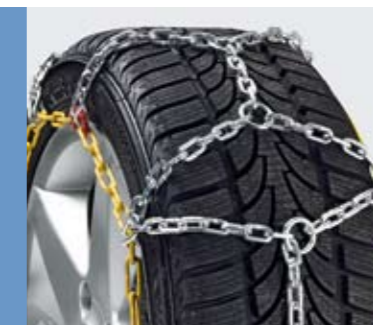

Siguranță și securitate 14

Protecție sporită față de evenimentele nedorite? Siguranța sporită este întotdeauna binevenită și acest lucru e valabil și pentru Aveo, după cum vei vedea la pagina 14.